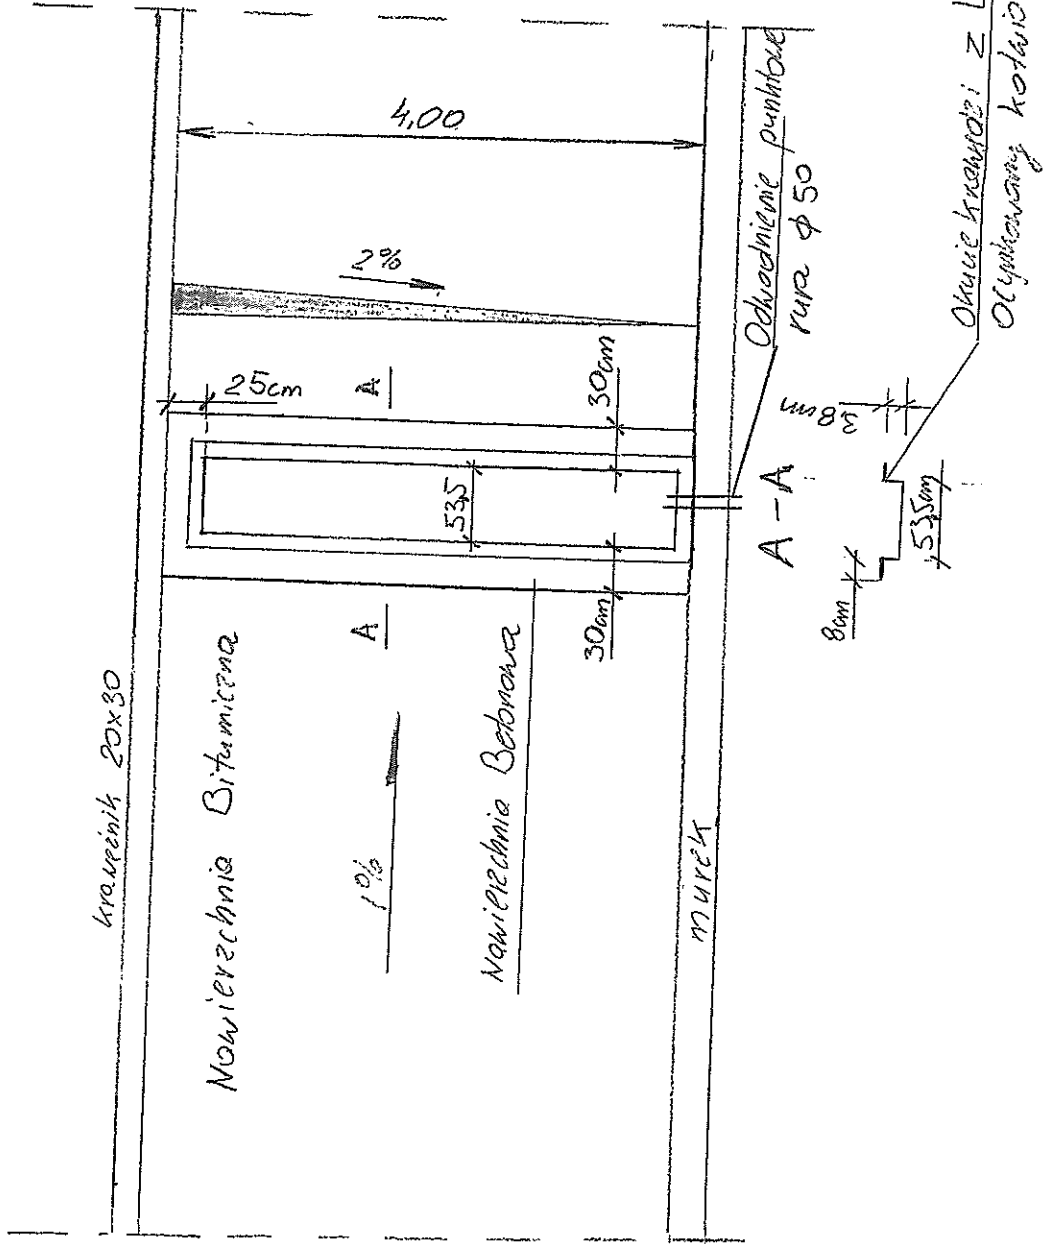

# MOP SZENCE WSCHÓD

Ugodowiceo porytuno

Dr. OF. WAWA Główny Światokrzyński Wojewódzkiego Inspektora Transportu Drogowego

mgr Renata Gruszczyńska